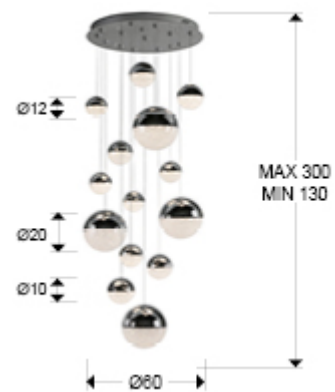

Sphere

793269D

Lámparas de techo

Lámpara de 14 luces LED, realizada en metal cromado. Tulipas esféricas de 10, 12, 20 cm de policarbonato con interior texturizado y metal acabado cromado. Altura regulable. 78,6W LED, 3.000K, 5.502 lm, DIMABLE. Incluye mando a distancia.

INFORMACIÓN GENERAL

Código EAN: 8435435323493
 Tipo: Lámparas de techo
 Colección: Sphere

DIMENSIONES

Dimensiones: Ø 60,0 ↑ 180,0 cm
 Peso: 11,1 Kg

DIMENSIONES CON EMBALAJE

Peso: 14,2 Kg
 Volumen: 0,1840m³
 Dimensiones: ↔ 67,0 ↓ 41,0 ↗ 67,0 cm