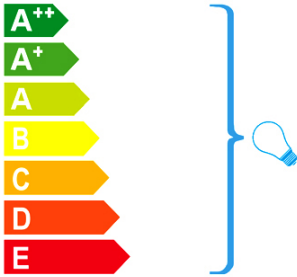

### INFORMACIÓN TÉCNICA

Clase energética: A+  
Clase eléctrica: Class 1  
Potencia máxima: 12x42W  
Voltaje: 220 V  
Frecuencia: 50 Hz  
Flujo luminoso: 5.640 lm  
Regulación: CONTROL REMOTO

### Schuller.SL. 872941D

Esta luminaria es compatible con bombillas de las clases energéticas.

This luminaire is compatible with bulbs of the energy classes:

Esta luminaria se vende con una bombilla de la clase energética.