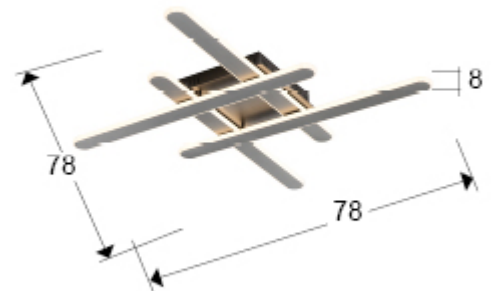

Yoga

371102

Plafones de techo

Plafón de techo de luz LED, realizada en metal y aluminio, acabado gris titanio cepillado. Difusor de silicona. 48W LED. 2400 lm. 3.000 K.

INFORMACIÓN GENERAL

Catálogo: i33 Iluminación
Página: 37
Tipo: Plafones de techo
Colección: Yoga

DIMENSIONES

Dimensiones: ↔ 77,0 ↓ 8,0 ↗ 77,0 cm
Peso: 2,4 Kg

DIMENSIONES CON EMBALAJE

Peso: 4,2 Kg
Volumen: 0,0790m³
Dimensiones: ↔ 68,0 ↓ 17,0 ↗ 68,0 cm

INFORMACIÓN TÉCNICA

Clase eléctrica: Class 1
Potencia máxima: 48W
Voltaje: 220 V
Frecuencia: 50/60 Hz
Intensidad: 2080 mA
Flujo luminoso: 2.400 lm
Dimable: NO
Temperatura de color: 3.000 K
Vida media: 30.000 h
Factor de potencia: >0.9
CRI: >80

INFORMACIÓN ADICIONAL

Material: Acero, aluminio, silicona.
Acabado: Púrpura cepillado
Medidas del florón: ↔ 23,0 ↓ 4,0 ↗ 23,0 cm

371102

 Esta luminaria lleva lámparas LED incorporadas.
This luminaire contains built-in LED lamps.