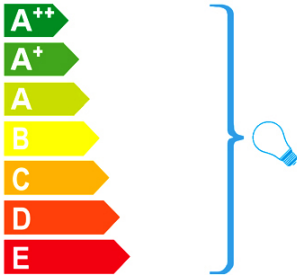

### INFORMACIÓN TÉCNICA

Clase energética: A+  
Clase eléctrica: Class 1  
Potencia máxima: 35W  
Voltaje: 7-26 V  
Frecuencia: 50/60 Hz  
Flujo luminoso: 560 lm

### Schuller.SL. 372095

Esta luminaria es compatible con bombillas de las clases energéticas.

This luminaire is compatible with bulbs of the energy classes:

Esta luminaria se vende con una bombilla de la clase energética.