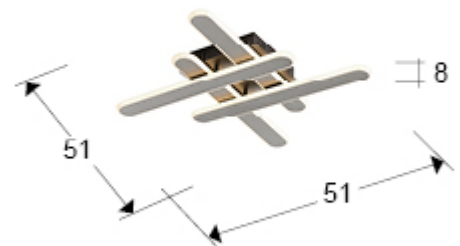

## Yoga

371235

Plafones de techo

Plafón de techo de luz LED, realizada en metal y aluminio, acabado gris titanio cepillado. Difusor de silicona. 32W LED. 1.650 lm. 3.000 K.

### DIMENSIONES

Dimensiones: ↔ 51,0 ↓ 8,0 ↗ 51,0 cm  
Peso: 1,6 Kg

### DIMENSIONES CON EMBALAJE

Peso: 2,6 Kg  
Volumen: 0,0410m<sup>3</sup>  
Dimensiones: ↔ 49,0 ↓ 17,0 ↗ 49,0 cm

## INFORMACIÓN ADICIONAL

Material: Acero, aluminio, silicona.  
Acabado: Púrpura cepillado  
Medidas del florón: ↔ 15,0 ↓ 4,0 ↗ 15,0 cm

371235

 Esta luminaria lleva lámparas LED incorporadas.  
This luminaire contains built-in LED lamps.