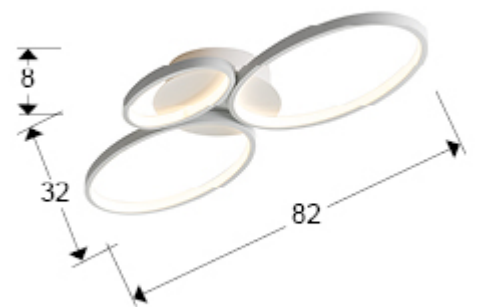

**Sios**

518394

Plafones de techo

Producto recomendado

Plafón de techo formado por tres óvalos de luz LED, realizado en metal y aluminio, acabado blanco arenado. Difusor de silicona. 36W LED. 1.850 lm. 3.000 K.

## DIMENSIONES

Dimensiones: ↔ 82,0 ↓ 9,0 ↗ 32,0 cm  
Peso: 1,8 Kg

## DIMENSIONES CON EMBALAJE

Peso: 3,1 Kg  
Volumen: 0,0630m<sup>3</sup>  
Dimensiones: ↔ 90,0 ↓ 41,0 ↗ 17,0 cm

## INFORMACIÓN ADICIONAL

Material: Acero, aluminio, silicona.  
Acabado: Blanco arenado  
Medidas del florón: Ø 20,0 ↑ 5,5 cm

**518394**

 Esta luminaria lleva lámparas LED incorporadas.  
This luminaire contains built-in LED lamps.