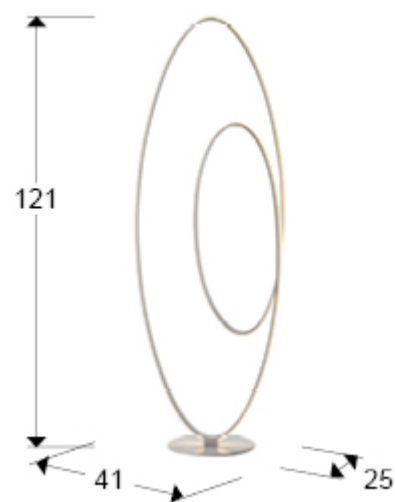

Loop

614157

Lámparas de pie

Producto recomendado

Lámpara de pie de luz LED, realizada en metal y aluminio, acabado blanco satinado. Difusor de silicona. 36W LED, 1.920 lm, 3.000 K.

DRIVER 220V, 50/60HZ

INFORMACIÓN GENERAL

Catálogo: i33 Iluminación
Página: 33
Tipo: Lámparas de pie
Colección: Loop

DIMENSIONES

Dimensiones: ↔ 41,0 ↓ 121,0 ↘ 25,0 cm
Peso: 4,0 Kg

DIMENSIONES CON EMBALAJE

Peso: 6,1 Kg
Volumen: 0,1080m³
Dimensiones: ↔ 130,0 ↓ 17,0 ↘ 49,0 cm