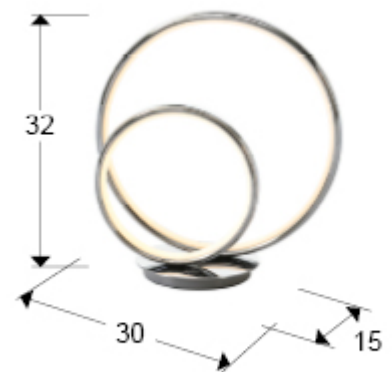

**Omega**

614082

Lámparas sobremesa

Producto recomendado

Lámpara de sobremesa de luz LED, realizada en metal y aluminio, acabado cromo. Difusor de silicona. 18W LED. 800 lm. 3.000 K. DIMABLE.

## INFORMACIÓN GENERAL

Catálogo: i33 Iluminación  
Página: 32  
Tipo: Lámparas sobremesa  
Colección: Omega

## DIMENSIONES

Dimensiones: ↔ 30,0 ↓ 32,0 ↗ 15,0 cm  
Peso: 1,2 Kg

## DIMENSIONES CON EMBALAJE

Peso: 1,9 Kg  
Volumen: 0,0370m<sup>3</sup>  
Dimensiones: ↔ 40,0 ↓ 42,0 ↗ 22,0 cm