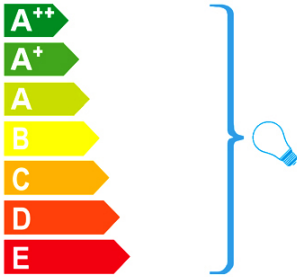

### INFORMACIÓN TÉCNICA

Clase energética: A+  
Clase eléctrica: Class 2  
Potencia máxima: 60W  
Voltaje: 110/220 V  
Frecuencia: 50/60 Hz  
Flujo luminoso: 550 lm  
Dimable: NO

### BOMBILLA

Referencia: 50061  
Portalámparas: E14  
Cantidad: 1  
Incluida: Sí  
Potencia: 7W  
Voltaje: 110/220 V  
Frecuencia: 50/60 Hz  
Flujo luminoso: 550 lm  
Temperatura de color: 3.000 K  
Vida media: 30.000 h  
Factor de potencia: 0.5  
CRI: 80

### Schuller.SL. 346382

Esta luminaria es compatible con bombillas de las clases energéticas.

This luminaire is compatible with bulbs of the energy classes:

Esta luminaria se vende con una bombilla de la clase energética.