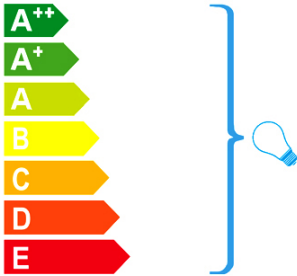

INFORMACIÓN TÉCNICA

Clase energética: A+
Clase eléctrica: Class 1
Potencia máxima: 60W
Voltaje: 110/220 V
Frecuencia: 50/60 Hz
Flujo luminoso: 550 lm
Dimable: NO

BOMBILLA

Referencia: 50061
Portalámparas: E14
Cantidad: 1
Incluida: Sí
Potencia: 7W
Voltaje: 110/220 V
Frecuencia: 50/60 Hz
Flujo luminoso: 550 lm
Temperatura de color: 3.000 K
Vida media: 30.000 h
Factor de potencia: 0.5
CRI: 80

INFORMACIÓN ADICIONAL

Material: Metal, polipiel
Acabado: negro, latón, oro, cuero
Medidas de la pantalla/tulipa: Ø 12,0 ↑ 14,5 cm
Medidas del florón: Ø 12,0 ↑ 2,5 cm
Color del cable: NEGRO

Schuller.SL. 346011

Esta luminaria es compatible con bombillas de las clases energéticas.

This luminaire is compatible with bulbs of the energy classes:

Esta luminaria se vende con una bombilla de la clase energética.
This luminaire is sold with a bulb of the energy class: **A+**