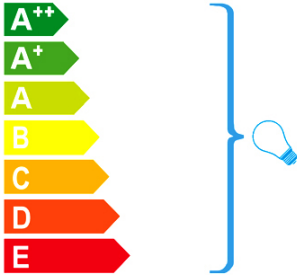

INFORMACIÓN TÉCNICA

Clase energética: A+
Clase eléctrica: Class 1
Potencia máxima: 3*20W
Voltaje: 110/220 V
Frecuencia: 50/60 Hz
Flujo luminoso: 1.650 lm
Dimable: NO

BOMBILLA

Referencia: 50061
Portalámparas: E14
Cantidad: 3
Incluida: Sí
Potencia: 7W
Voltaje: 110/220 V
Frecuencia: 50/60 Hz
Flujo luminoso: 550 lm
Temperatura de color: 3.000 K
Vida media: 30.000 h
Factor de potencia: 0.5
CRI: 80

Esta luminaria es compatible con bombillas de las clases energéticas.

This luminaire is compatible with bulbs of the energy classes:

Esta luminaria se vende con una bombilla de la clase energética.
This luminaire is sold with a bulb of the energy class: **A+**