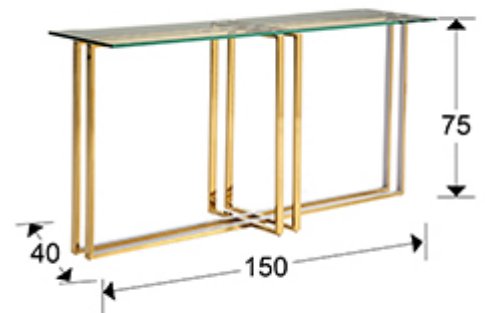

## Aurea

586923

Producto recomendado

Muebles con Luz

Consola con luz LED integrada, realizada en acero inoxidable pulido, con baño dorado. Tapa transparente de cristal templado de 10 mm. Tira con iluminación LED oculta por difusor de policarbonato blanco. Tira LED 27W, 3.000 K, 438 lm

### INFORMACIÓN GENERAL

Catálogo: M34 Mobiliario y Decoración  
Página: 59  
Tipo: Muebles con Luz  
Colección: Aurea

### DIMENSIONES

Dimensiones: ↔ 150,0 ↓ 75,0 ↗ 40,0 cm  
Peso: 27,7 Kg  
Peso bulto 1: 9,9 Kg  
Peso bulto 2: 17,8 Kg

### DIMENSIONES CON EMBALAJE

Peso: 44,0 Kg  
Volumen: 0,7620m<sup>3</sup>  
Número de bultos: 2  
Dimensiones bulto 1: ↔ 162,0 ↓ 85,0 ↗ 52,0 cm  
Dimensiones bulto 2: ↔ 159,0 ↓ 6,0 ↗ 48,0 cm