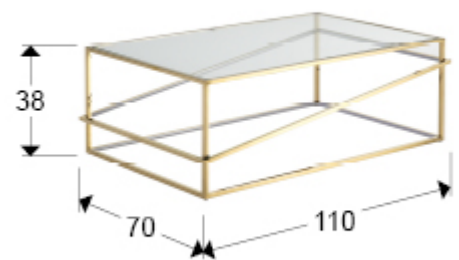

Moonlight

685364

Muebles con Luz

Mesa de centro con luz LED integrada, realizada en acero inoxidable pulido, con baño dorado. Tapa transparente de cristal templado de 10 mm. Tira con iluminación LED oculta por difusor de policarbonato blanco. Tira LED 32W, 3.000 K, 523 lm

DRIVER 110-240V, 50-60HZ

INFORMACIÓN GENERAL

Tipo: Muebles con Luz
Colección: Moonlight

DIMENSIONES

Dimensiones: ↔ 110,0 ↓ 38,0 ↗ 70,0 cm
Peso: 22,3 Kg
Peso bulto 1: 6,1 Kg
Peso bulto 2: 16,2 Kg

DIMENSIONES CON EMBALAJE

Peso: 38,8 Kg
Volumen: 0,5350m³

INFORMACIÓN TÉCNICA

Clase eléctrica: Class 3
Potencia máxima: 32W
Voltaje: 12 V
Dimable: NO
Temperatura de color: 3.000 K
Vida media: 30.000 h

INFORMACIÓN ADICIONAL

Material: acero inox. , cristal
Acabado: oro brillo, transparente.