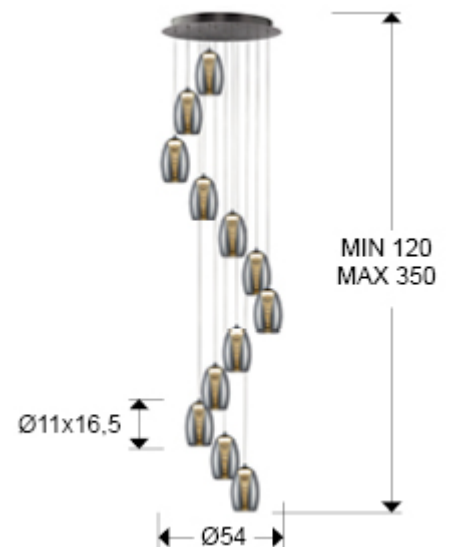

Nebula 584541D

Lámparas de techo

Lámpara de 12 luces LED. Realizada en metal acabado cromo. Doble tulipa, exterior realizada en cristal espejado e interior en policarbonato transparente con forma de cono escalonado. Regulable en altura. 12x5W LED. 5.400 lm 3.000 K. DIMABLE. Incluye

INFORMACIÓN GENERAL

Catálogo: i33 Iluminación
 Página: 55
 Tipo: Lámparas de techo
 Colección: Nebula

DIMENSIONES

Dimensiones: Ø 54,0 ↑ 200,0 cm
 Altura instalada: 120,0/ máx. 350,0 cm
 Peso: 7,8 Kg

DIMENSIONES CON EMBALAJE

Peso: 10,0 Kg
 Volumen: 0,1040m³
 Dimensiones: ↔ 57,0 ↓ 32,0 ↗ 57,0 cm

INFORMACIÓN TÉCNICA

Clase eléctrica: Class 1
Potencia máxima: 60W
Voltaje: 110/220 V
Frecuencia: 50/60 Hz
Intensidad: 350 mA
Flujo luminoso: 5.400 lm
Dimable: SI
Regulación: CONTROL REMOTO
Temperatura de color: 3.000 K
Vida media: 30.000 h

INFORMACIÓN ADICIONAL

Material: Metal, cristal, policarbonato
Acabado: Cromo, espejado, transparente
Medidas de la pantalla/tulipa: Ø 11,5 ↑ 16,5 cm
Medidas del florón: Ø 45,0 ↑ 3,8 cm
Color del cable: Transparente