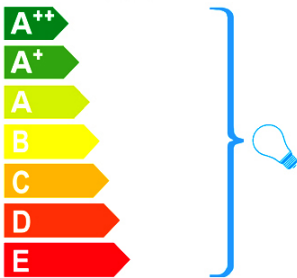

INFORMACIÓN TÉCNICA

Clase energética: A
Clase eléctrica: Class 1
Potencia máxima: 60W
Voltaje: 110/220 V
Frecuencia: 50/60 Hz
Flujo luminoso: 400 lm
Dimable: SI
Regulación: CONTROL REMOTO

BOMBILLA

Referencia: 5031
Portalámparas: E27
Cantidad: 1
Incluida: SI
Potencia: 6W
Voltaje: 220 V
Frecuencia: 50/60 Hz
Flujo luminoso: 400 lm
Temperatura de color: 2.480 K
Vida media: 15.000 h
Factor de potencia: 0.8
CRI: 80

INFORMACIÓN ADICIONAL

Medidas de la pantalla/tulipa: Ø 19,5 ↑ 21,5 cm
Medidas del florón: Ø 12,0 ↑ 2,5 cm
Color del cable: Cordón Marrón

Schuller.SL. 653608D

Esta luminaria es compatible con bombillas de las clases energéticas.

This luminaire is compatible with bulbs of the energy classes:

Esta luminaria se vende con una bombilla de la clase energética.
This luminaire is sold with a bulb of the energy class: **A**

874/2012