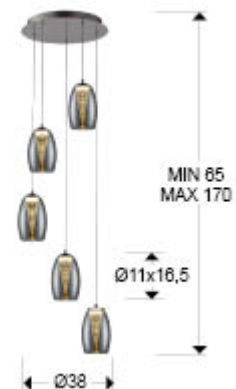

Nebula 584438D

Lámparas de techo

Lámpara de 5 luces LED. Realizada en metal acabado cromo. Doble tulipa, exterior realizada en cristal espejado e interior en policarbonato transparente con forma de cono escalonado. Regulable en altura. 5x5W LED. 2.250 lm 3.000 K. DIMABLE. Incluye ma

Instalar sólo con dímerns LED, nunca con dímerns de pulsos. Consulte con un técnico cualificado.

INFORMACIÓN GENERAL

Catálogo: i33 Iluminación
 Página: 54
 Tipo: Lámparas de techo
 Colección: Nebula

DIMENSIONES

Dimensiones: \varnothing 38,0 \updownarrow 130,0 cm
 Altura instalada: 65,0/ máx. 170,0 cm
 Peso: 3,4 Kg

DIMENSIONES CON EMBALAJE

Peso: 4,5 Kg
 Volumen: 0,0550m³
 Dimensiones: \leftrightarrow 41,0 \updownarrow 33,0 \swarrow 41,0 cm

INFORMACIÓN ADICIONAL

Material: Metal, cristal, policarbonato
Acabado: Cromo, espejado, transparente
Medidas de la pantalla/tulipa: Ø 11,5 ↓ 16,5 cm
Medidas del florón: Ø 30,0 ↑ 3,5 cm
Color del cable: Transparente