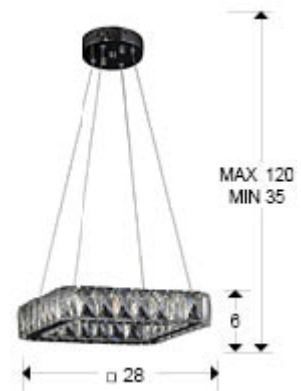

Diva 854196D

Lámparas de techo

Lámpara de iluminación LED. Realizada en metal, acero inoxidable y piezas de cristal facetado. Regulable en altura. 24W LED. 2.616 lm. 4.000 K. DIMABLE. Incluye mando a distancia.

INFORMACIÓN GENERAL

Tipo: Lámparas de techo
Colección: Diva

DIMENSIONES

Dimensiones: ↔ 28,0 ↓ 6,0 ↗ 28,0 cm
Altura instalada: 35,0/ máx. 120,0 cm
Peso: 3,2 Kg

DIMENSIONES CON EMBALAJE

Peso: 3,7 Kg
Volumen: 0,0230m³
Dimensiones: ↔ 36,0 ↓ 18,0 ↗ 36,0 cm

INFORMACIÓN ADICIONAL

Material: Metal, acero inox y cristal
Acabado: Cromado y transparente
Medidas de la pantalla/tulipa: ↔ 28,0 ↓ 6,0 ↗ 28,0 cm
Medidas del florón: ∅ 17,7 ↓ 3,7 cm

854196D

 Esta luminaria lleva lámparas LED incorporadas.
This luminaire contains built-in LED lamps.