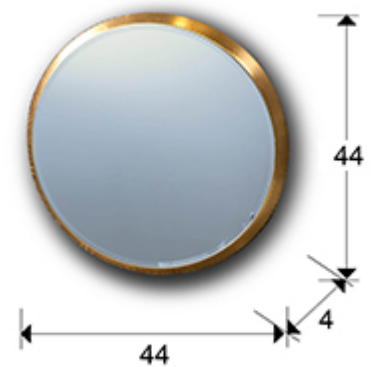

## Aries 119015

Espejos con marco

Espejo redondo con base de 4 cm de DM acabado en pan de oro. luna biselada.

### DIMENSIONES

∅ 44,0 ↗ 4,0 cm  
Peso: 2,9 Kg

### DIMENSIONES CON EMBALAJE

Peso: 3,8 Kg  
Volumen: 0,0320m<sup>3</sup>  
Dimensiones: ↔ 52,0 ↓ 52,0 ↗ 12,0 cm

### INFORMACIÓN ADICIONAL

Material:Espejo,DM  
Acabado: Pan de oro  
Medidas de la luna: ↔40,0 ↓ 40,0 cm  
Ancho del marco: 4,0 cm