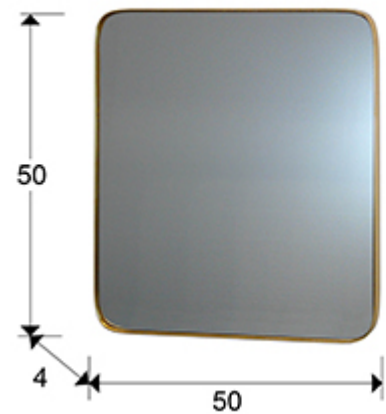

Orio 127011

Espejos con marco

Espejo cuadrado con marco de DM acabado en pan de oro.

INFORMACIÓN GENERAL

Código EAN: 8435435326616
Tipo: Espejos con marco
Colección: Orio

DIMENSIONES

Dimensiones: ↔ 50,5 ↓ 50,5 ↘ 4,0 cm
Peso: 5,0 Kg

DIMENSIONES CON EMBALAJE

Peso: 6,2 Kg
Volumen: 0,0450m³
Dimensiones: ↔ 61,0 ↓ 61,0 ↘ 12,0 cm

INFORMACIÓN ADICIONAL

Material:Espejo, DM
Acabado: Pan de oro
Medidas de la luna: ↔50,0 ↓ 50,0 cm
Ancho del marco: 0,5 cm