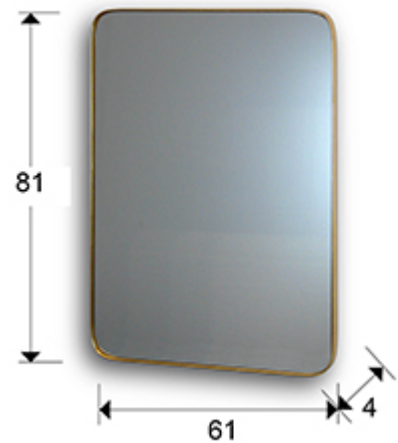

Orio 127127

Espejos con marco

Espejo cuadrado con marco de DM acabado en pan de oro.

INFORMACIÓN GENERAL

Código EAN: 8435435326623
Tipo: Espejos con marco
Colección: Orio

DIMENSIONES

Dimensiones: ↔ 61,0 ↓ 81,0 ↘ 4,0 cm
Peso: 7,3 Kg

DIMENSIONES CON EMBALAJE

Peso: 9,0 Kg
Volumen: 0,0840m³
Dimensiones: ↔ 91,0 ↓ 71,0 ↘ 13,0 cm

INFORMACIÓN ADICIONAL

Material:Espejo, DM
Acabado: Pan de oro
Medidas de la luna: ↔60,0 ↓ 80,0 cm
Ancho del marco: 0,7 cm