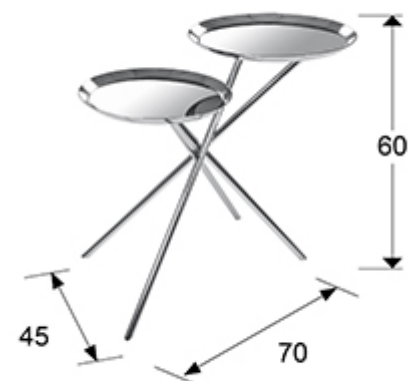

## Dueto

273954

Mesas auxiliares

Mesita auxiliar con dos tapas, realizada en metal cromado.  
Tapas con superficie interior de espejo.

### INFORMACIÓN GENERAL

Catálogo: M34 Mobiliario y Decoración  
Página: 47  
Tipo: Mesas auxiliares  
Colección: Dueto

### DIMENSIONES

Dimensiones: ↔ 70,0 ↓ 60,0 ↗ 45,0 cm  
Peso: 7,7 Kg

### DIMENSIONES CON EMBALAJE

Peso: 9,0 Kg  
Volumen: 0,0720m<sup>3</sup>  
Dimensiones: ↔ 75,0 ↓ 69,0 ↗ 14,0 cm