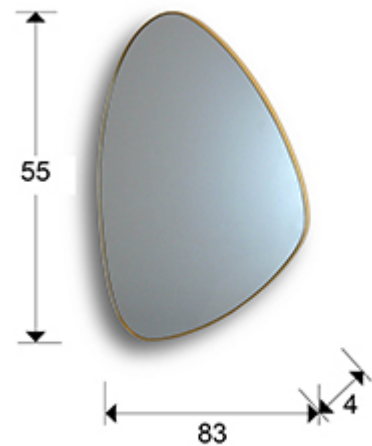

## Orio 127387

Espejos con marco

Espejo triangular con marco de DM acabado en pan de oro.

### DIMENSIONES

Dimensiones: ↔ 83,5 ↓ 55,0 ↗ 4,0 cm  
Peso: 6,9 Kg

### DIMENSIONES CON EMBALAJE

Peso: 8,4 Kg  
Volumen: 0,0660m<sup>3</sup>  
Dimensiones: ↔ 93,0 ↓ 65,0 ↗ 11,0 cm

### INFORMACIÓN ADICIONAL

Material:Espejo, DM  
Acabado: Pan de oro  
Medidas de la luna: ↔83,0 ↓ 54,5 cm  
Ancho del marco: 0,5 cm