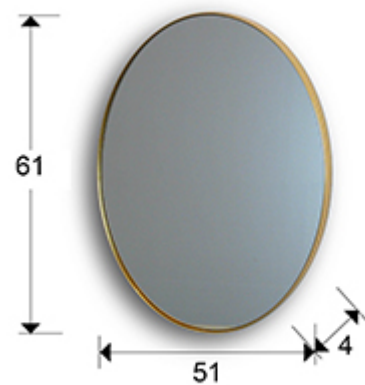

Orio 127233

Espejos con marco

Espejo ovalado con marco de DM acabado en pan de oro.

INFORMACIÓN GENERAL

Código EAN: 8435435326630
Tipo: Espejos con marco
Colección: Orio

DIMENSIONES

Dimensiones: ↔ 51,0 ↓ 61,0 ↘ 4,0 cm
Peso: 5,0 Kg

DIMENSIONES CON EMBALAJE

Peso: 6,2 Kg
Volumen: 0,0550m³
Dimensiones: ↔ 70,5 ↓ 60,5 ↘ 13,0 cm

INFORMACIÓN ADICIONAL

Material:Espejo, DM
Acabado: Pan de oro
Medidas de la luna: ↔50,0 ↓ 60,0 cm
Ancho del marco: 0,5 cm