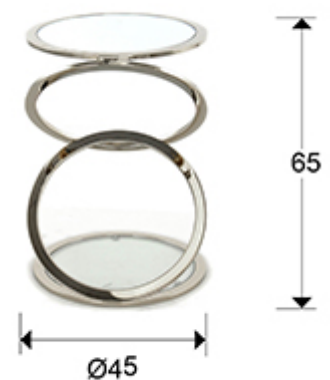

Aros 287753

Mesas auxiliares

Mesita auxiliar redonda, realizada en acero acabado brillo.
Tapa y estante inferior de espejo de 6 mm.

INFORMACIÓN GENERAL

Catálogo: M34 Mobiliario y Decoración
Página: 44
Tipo: Mesas auxiliares
Colección: Aros

DIMENSIONES

Dimensiones: Ø 45,0 ↑ 65,0 cm
Peso: 6,9 Kg

DIMENSIONES CON EMBALAJE

Peso: 7,8 Kg
Volumen: 0,1600m³
Dimensiones: ↔ 47,0 ↓ 47,0 ↗ 72,5 cm

INFORMACIÓN ADICIONAL

Material: Acero, cristal.
Acabado: Brillo, espejo