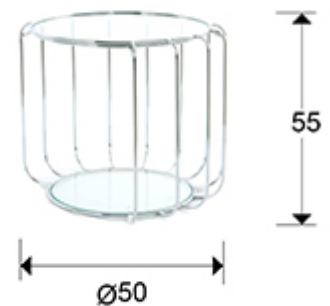

Hadas

296243

Mesas auxiliares

Mesita auxiliar redonda, realizada en acero acabado brillo.
Tapa y estante inferior de cristal templado de 6 mm.

INFORMACIÓN GENERAL

Catálogo: M34 Mobiliario y Decoración
Página: 48
Tipo: Mesas auxiliares
Colección: Hadas

DIMENSIONES

Dimensiones: Ø 50,0 ↑ 55,0 cm
Peso: 8,0 Kg

DIMENSIONES CON EMBALAJE

Peso: 9,2 Kg
Volumen: 0,1610m³
Dimensiones: ↔ 51,0 ↓ 51,0 ↗ 62,0 cm

INFORMACIÓN ADICIONAL

Material: Acero, cristal.
Acabado: Acabado brillo.