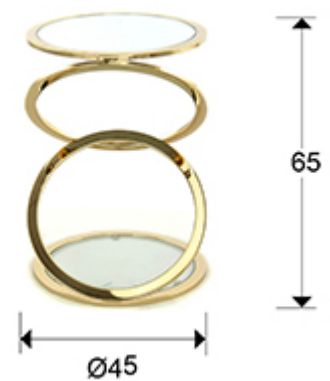

Aros 287760

Mesas auxiliares

Mesita auxiliar redonda, realizada en acero acabado oro brillo. Tapa y estante inferior de espejo de 6 mm.

INFORMACIÓN GENERAL

Catálogo: M37 Mobiliario y Decoración
Página: 181
Código EAN: 8435435326739
Tipo: Mesas auxiliares
Colección: Aros

DIMENSIONES

Dimensiones: Ø 45,0 ↑ 65,0 cm
Peso: 6,4 Kg

DIMENSIONES CON EMBALAJE

Peso: 8,2 Kg
Volumen: 0,1640m³
Dimensiones: ↔ 48,0 ↓ 71,0 ↗ 48,0 cm

INFORMACIÓN ADICIONAL

Material: Acero, cristal.
Acabado: Oro brillo, espejo.