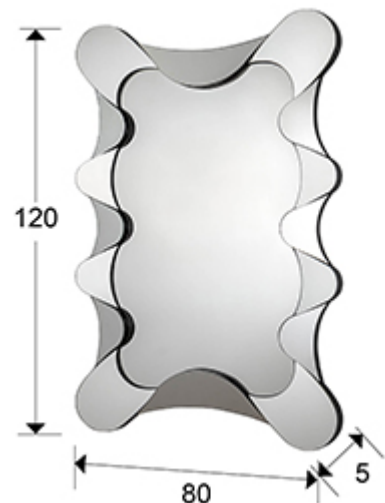

Valentina

480152

Espejos de cristal

Espejo rectangular con luna central. Marco realizado con secciones de espejo formando ondas. Trasera de DM acabada en color negro. Preparado para colgar en posición horizontal y vertical.

INFORMACIÓN GENERAL

Catálogo: M34 Mobiliario y Decoración
Página: 126
Tipo: Espejos de cristal
Colección: Valentina

DIMENSIONES

Dimensiones: ↔ 80,0 ↓ 120,0 ↗ 5,0 cm
Peso: 18,0 Kg

DIMENSIONES CON EMBALAJE

Peso: 20,3 Kg
Volumen: 0,1100m³
Dimensiones: ↔ 90,0 ↓ 129,0 ↗ 9,5 cm

INFORMACIÓN ADICIONAL

Material: Cristal, DM
Acabado: Espejo plata, lacado negro