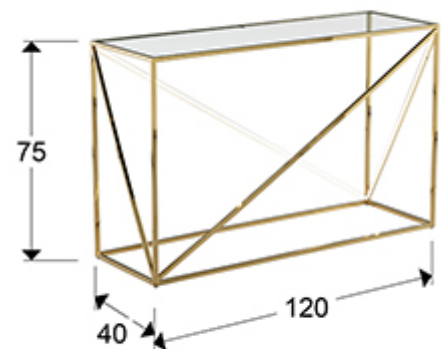

Moonlight

685497

Producto recomendado

Muebles con Luz

Consola con luz LED integrada, realizada en acero inoxidable pulido, con baño dorado. Tapa transparente de cristal templado de 10 mm. Tira con iluminación LED oculta por difusor de policarbonato blanco. Tira LED 20W, 3.000 K, 326 lm

INFORMACIÓN GENERAL

Catálogo: M34 Mobiliario y Decoración
Página: 57
Tipo: Muebles con Luz
Colección: Moonlight

DIMENSIONES

Dimensiones: ↔ 120,0 ↓ 75,0 ↗ 40,0 cm
Peso: 18,4 Kg
Peso bulto 1: 6,6 Kg
Peso bulto 2: 11,8 Kg

DIMENSIONES CON EMBALAJE

Peso: 39,5 Kg
Volumen: 0,7040m³
Número de bultos: 2
Dimensiones bulto 1: ↔ 136,0 ↓ 86,0 ↗ 57,0 cm
Dimensiones bulto 2: ↔ 127,0 ↓ 7,0 ↗ 42,0 cm

INFORMACIÓN TÉCNICA

Clase eléctrica: Class 3
Potencia máxima: 20W
Voltaje: 12 V
Frecuencia: 50/60 Hz
Temperatura de color: 3.000 K
Vida media: 30.000 h