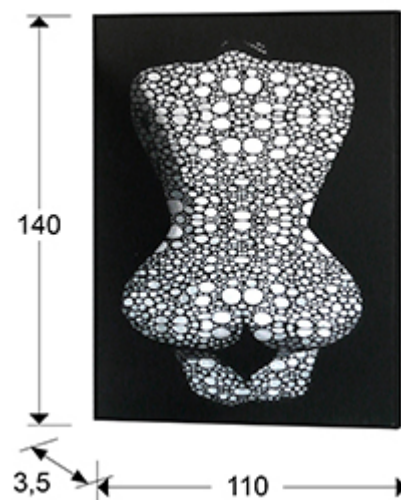

Nude

539764

Pinturas

Lienzo impreso de desnudo femenino de espalda, decorada con motivos geométricos. Marco acabado en negro satinado.

INFORMACIÓN GENERAL

Catálogo: M34 Mobiliario y Decoración
Página: 163
Tipo: Pinturas
Colección: Nude

DIMENSIONES

Dimensiones: ↔ 110,0 ↓ 140,0 ↗ 3,5 cm
Peso: 3,9 Kg

DIMENSIONES CON EMBALAJE

Peso: 6,3 Kg
Volumen: 0,1780m³
Dimensiones: ↔ 120,0 ↓ 148,0 ↗ 10,0 cm

INFORMACIÓN ADICIONAL

Material: Impresión s/lienzo, madera
Acabado: Negro