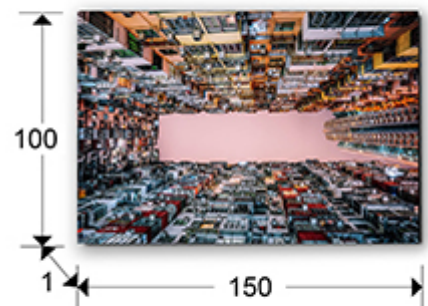

## Community

Láminas y Fotografías

755108

Fotografía impresa, montada en cristal templado. Incluye herraje para sujeción a pared.

### DIMENSIONES

Dimensiones: ↔ 150,0 ↓ 100,0 ↘ 0,4 cm  
Peso: 15,0 Kg

### DIMENSIONES CON EMBALAJE

Peso: 18,7 Kg  
Volumen: 0,0870m<sup>3</sup>  
Dimensiones: ↔ 159,0 ↓ 109,0 ↘ 5,0 cm