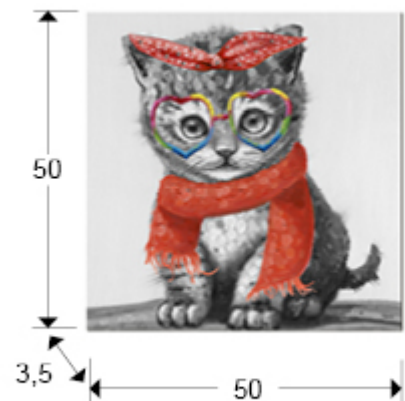

## Kitty

Pinturas

694931

Producto recomendado

-Kitty- Pintura realizada en acrílico, montado sobre bastidor.

## DIMENSIONES

Dimensiones: ↔ 50,0 ↓ 50,0 ↘ 3,5 cm  
Peso: 1,0 Kg

## DIMENSIONES CON EMBALAJE

Peso: 1,4 Kg  
Volumen: 0,0180m<sup>3</sup>  
Dimensiones: ↔ 55,0 ↓ 56,0 ↘ 6,0 cm