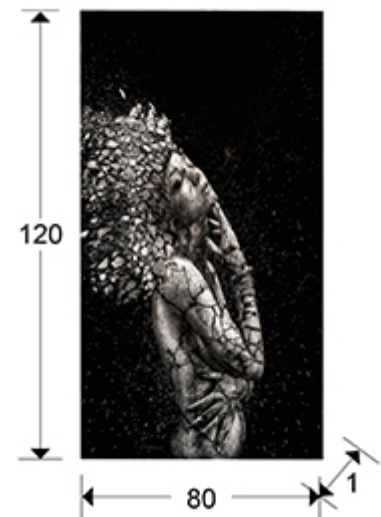

## Quebrada

861298

Láminas y Fotografías

Fotografía impresa, montada en cristal templado. Incluye herraje para sujeción a pared.

### INFORMACIÓN GENERAL

Catálogo: M34 Mobiliario y Decoración  
Página: 185  
Tipo: Láminas y Fotografías  
Colección: Quebrada

### DIMENSIONES

Dimensiones: ↔ 80,0 ↓ 120,0 ↗ 0,4 cm  
Peso: 9,6 Kg

### DIMENSIONES CON EMBALAJE

Peso: 12,2 Kg  
Volumen: 0,0570m<sup>3</sup>  
Dimensiones: ↔ 89,0 ↓ 129,0 ↗ 5,0 cm