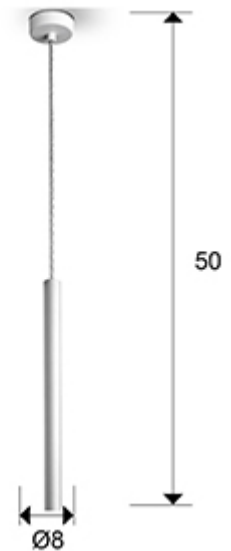

Varas

373075

Producto recomendado

Lámparas de techo

Lámpara de 1 luz LED. Realizada en metal acabado blanco mate. Difusor acrílico opal. 5W LED, 450 lm, 3.000 K. DIMABLE

INFORMACIÓN GENERAL

Tipo: Lámparas de techo
Colección: Varas

DIMENSIONES

Dimensiones: \varnothing 8,0 \downarrow 50,0 cm
Altura instalada: 65,0/ máx. 140,0 cm
Peso: 0,8 Kg

DIMENSIONES CON EMBALAJE

Peso: 1,0 Kg
Volumen: 0,0060m³
Dimensiones: \leftrightarrow 55,0 \downarrow 10,0 \swarrow 10,0 cm

INFORMACIÓN ADICIONAL

Material: Metal, acrílico.
Acabado: Blanco, opal.
Medidas de la pantalla/tulipa: Ø 3,0 ↑ 49,5 cm
Florón (espacio para instalación): Ø 7,8 ↑ 2,4 cm

373075

 Esta luminaria lleva lámparas LED incorporadas.
This luminaire contains built-in LED lamps.