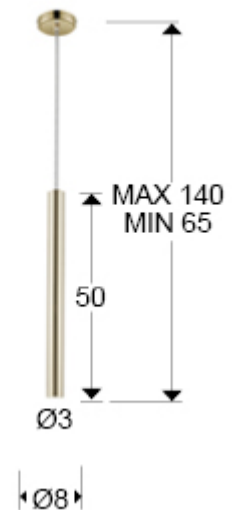

Varas

373091

Producto recomendado

Lámparas de techo

Lámpara de 1 luz LED. Realizada en metal acabado oro brillo. Difusor acrílico opal. 5W LED, 450 lm, 3.000 K. DIMABLE

INFORMACIÓN GENERAL

Tipo: Lámparas de techo
Colección: Varas

DIMENSIONES

Dimensiones: Ø 8,0 ↓ 50,0 cm
Altura instalada: 65,0/ máx. 140,0 cm
Peso: 0,8 Kg

DIMENSIONES CON EMBALAJE

Peso: 1,0 Kg
Volumen: 0,0060m³
Dimensiones: ↔ 55,0 ↓ 10,0 ↗ 10,0 cm

INFORMACIÓN TÉCNICA

Clase eléctrica: Class 1
Potencia máxima: 5W
Voltaje: 220/240 V
Frecuencia: 50/60 Hz
Flujo luminoso: 450 lm
Temperatura de color: 3.000 K
Vida media: 50.000 h
Factor de potencia: >0.9
CRI: >80

INFORMACIÓN ADICIONAL

Material: Metal, acrílico.
Acabado: Oro, opal.
Medidas de la pantalla/tulipa: Ø 3,0 ↑ 49,5 cm
Florón (espacio para instalación): Ø 7,8 ↑ 2,4 cm
Color del cable: Transparente

373091

 Esta luminaria lleva lámparas LED incorporadas.
This luminaire contains built-in LED lamps.