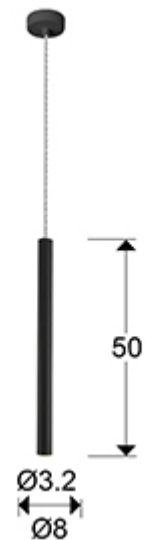

## Varas 373067

Lámparas de techo

Lámpara de 1 luz LED. Realizada en metal acabado negro mate. Difusor acrílico opal. 5W LED, 450 lm, 3.000 K. DIMABLE

### DIMENSIONES

Dimensiones: Ø 8,0 ↑ 50,0 cm  
Peso: 0,8 Kg

### DIMENSIONES CON EMBALAJE

Peso: 1,0 Kg  
Volumen: 0,0060m<sup>3</sup>  
Dimensiones: ↔ 55,0 ↑ 10,0 ↗ 10,0 cm

## INFORMACIÓN ADICIONAL

Material: Metal, acrílico.  
Acabado: Negro mate, opal.  
Medidas de la pantalla/tulipa: Ø 3,2 ↑ 49,0 cm  
Florón (espacio para instalación): Ø 8,0 ↑ 2,5 cm

**373067**

 Esta luminaria lleva lámparas LED incorporadas.  
This luminaire contains built-in LED lamps.