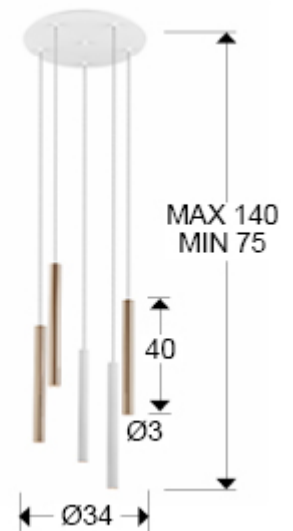

Varas 373101

Lámparas de techo

Lámpara redonda de 5 luces LED. Realizada en metal acabado oro brillo y blanco mate. Difusor acrílico opal. 25W LED, 2.250 lm, 3.000 K. DIMABLE

INFORMACIÓN GENERAL

Tipo: Lámparas de techo
Colección: Varas

DIMENSIONES

Dimensiones: Ø 34,0 ↑ 110,0 cm
Altura instalada: 75,0/ máx. 140,0 cm
Peso: 4,0 Kg

DIMENSIONES CON EMBALAJE

Peso: 4,9 Kg
Volumen: 0,0300m³
Dimensiones: ↔ 46,0 ↓ 40,5 ↘ 16,0 cm

INFORMACIÓN TÉCNICA

Material: Metal, acrílico.
Acabado: Oro brillo, blanco mate, opal.
Medidas de la pantalla/tulipa: Ø 3,0 ↑ 40,0 cm
Florón (espacio para instalación): Ø 28,3 ↑ 2,4 cm
Color del cable: Transparente

373101