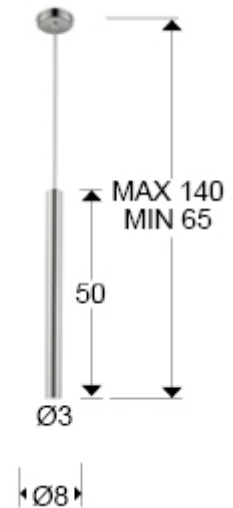

Varas

373084

Producto recomendado

Lámparas de techo

Lámpara de 1 luz LED. Realizada en metal acabado cromo.
Difusor acrílico opal. 5W LED, 450 lm, 3.000 K. DIMABLE

INFORMACIÓN GENERAL

Tipo: Lámparas de techo
Colección: Varas

DIMENSIONES

Dimensiones: \varnothing 8,0 \updownarrow 50,0 cm
Altura instalada: 65,0/ máx. 140,0 cm
Peso: 0,8 Kg

DIMENSIONES CON EMBALAJE

Peso: 1,0 Kg
Volumen: 0,0060m³
Dimensiones: \leftrightarrow 55,0 \updownarrow 10,0 \swarrow 10,0 cm

INFORMACIÓN TÉCNICA

Clase eléctrica: Class 1
Potencia máxima: 5W
Voltaje: 220 V
Frecuencia: 50/60 Hz
Flujo luminoso: 450 lm
Temperatura de color: 3.000 K
Vida media: 50.000 h
Factor de potencia: >0.9
CRI: >80

INFORMACIÓN ADICIONAL

Material: Metal, acrílico.
Acabado: Cromo, opal.
Medidas de la pantalla/tulipa: Ø 3,0 ↑ 49,5 cm
Florón (espacio para instalación): Ø 7,8 ↑ 2,4 cm
Color del cable: transparente

373084