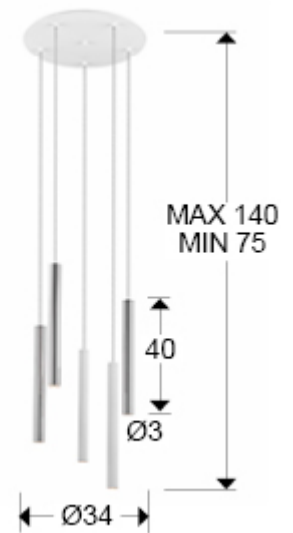

Varas 373123

Lámparas de techo

Lámpara redonda de 5 luces LED. Realizada en metal acabado cromo y blanco mate. Difusor acrílico opal. 25W LED, 2250 lm, 3.000 K. DIMABLE.

INFORMACIÓN GENERAL

Tipo: Lámparas de techo
Colección: Varas

DIMENSIONES

Dimensiones: Ø 34,0 ↑ 110,0 cm
Altura instalada: 75,0/ máx. 140,0 cm
Peso: 4,0 Kg

DIMENSIONES CON EMBALAJE

Peso: 4,9 Kg
Volumen: 0,0300m³
Dimensiones: ↔ 46,5 ↓ 40,5 ↘ 16,0 cm

INFORMACIÓN TÉCNICA

Material: Metal, acrílico.
Acabado: Cromo, blanco mate, opal.
Medidas de la pantalla/tulipa: Ø 3,0 ↑ 40,0 cm
Florón (espacio para instalación): Ø 28,3 ↑ 2,4 cm
Color del cable: Transparente

373123

 Esta luminaria lleva lámparas LED incorporadas.
This luminaire contains built-in LED lamps.