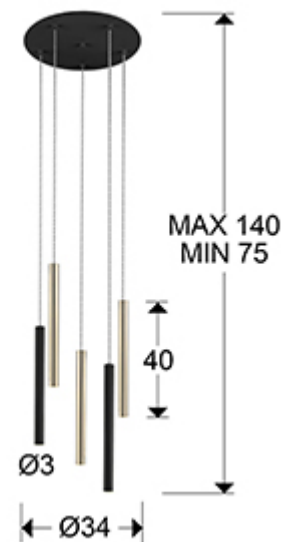

## Varas 373142

Lámparas de techo

Lámpara redonda de 5 luces LED. Realizada en metal acabado oro brillo y negro mate. Difusor acrílico opal. 25W LED, 2.250 lm, 3.000 K. DIMABLE

### DIMENSIONES

Dimensiones: Ø 34,0 ↓ 110,0 cm  
Altura instalada: 75,0/ máx. 140,0 cm  
Peso: 4,0 Kg

### DIMENSIONES CON EMBALAJE

Peso: 4,9 Kg  
Volumen: 0,0320m<sup>3</sup>  
Dimensiones: ↔ 46,0 ↓ 17,0 ↘ 41,0 cm

## INFORMACIÓN ADICIONAL

Material: Metal, acrílico  
Acabado: Negro mate, oro brillo, opal.  
Medidas de la pantalla/tulipa: Ø 3,0 ↑ 40,0 cm  
Florón (espacio para instalación): Ø 28,3 ↑ 2,4 cm

**373142**