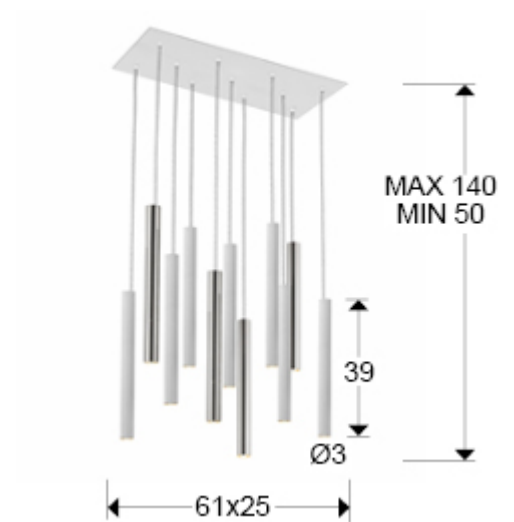

Varas 373378

Lámparas de techo

Lámpara de 11 luces LED. Realizada en metal acabado cromo y blanco mate. Difusor acrílico opal. 55W LED, 4.950 lm, 3.000 K. DIMABLE

INFORMACIÓN GENERAL

Tipo: Lámparas de techo
Colección: Varas

DIMENSIONES

Dimensiones: ↔ 61,0 ↓ 40,0 ↘ 25,0 cm
Altura instalada: 50,0/ máx. 140,0 cm
Peso: 8,2 Kg

DIMENSIONES CON EMBALAJE

Peso: 9,4 Kg
Volumen: 0,0380m³
Dimensiones: ↔ 68,0 ↓ 17,0 ↘ 33,0 cm

INFORMACIÓN TÉCNICA

Clase eléctrica: Class 1
Potencia máxima: 55W
Voltaje: 200/240 V
Frecuencia: 50/60 Hz
Flujo luminoso: 4.950 lm
Temperatura de color: 3.000 K
Vida media: 50.000 h
Factor de potencia: >0.9
CRI: >80

INFORMACIÓN ADICIONAL

Material: Metal, acrílico.
Acabado: Cromo, blanco mate, opal.
Medidas de la pantalla/tulipa: \varnothing 3,2 \uparrow 39,0 cm
Florón (espacio para instalación): \leftrightarrow 53,8 \uparrow 2,4 \nearrow 17,8 cm
Color del cable: transparente