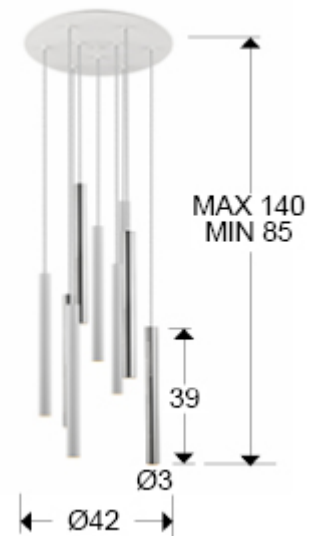

Varas 373261

Lámparas de techo

Lámpara redonda de 9 luces LED. Realizada en metal acabado cromo y blanco mate. Difusor acrílico opal. 45W LED, 4.050 lm, 3.000 K. DIMABLE

INFORMACIÓN GENERAL

Tipo: Lámparas de techo
Colección: Varas

DIMENSIONES

Dimensiones: Ø 42,0 ↑ 110,0 cm
Altura instalada: 85,0/ máx. 140,0 cm
Peso: 6,9 Kg

DIMENSIONES CON EMBALAJE

Peso: 8,2 Kg
Volumen: 0,0340m³
Dimensiones: ↔ 49,0 ↓ 49,0 ↗ 14,0 cm

INFORMACIÓN TÉCNICA

Clase eléctrica: Class 1
Potencia máxima: 45W
Voltaje: 220 V
Frecuencia: 50/60 Hz
Flujo luminoso: 4.050 lm
Temperatura de color: 3.000 K
Vida media: 50.000 h
Factor de potencia: >0.9
CRI: >80

INFORMACIÓN ADICIONAL

Material: Metal, acrílico.
Acabado: Cromo, blanco mate, opal.
Medidas de la pantalla/tulipa: Ø 3,0 ↑ 40,0 cm
Florón (espacio para instalación): Ø 32,8 ↑ 2,4 cm
Color del cable: Transparente

373261

 Esta luminaria lleva lámparas LED incorporadas.
This luminaire contains built-in LED lamps.