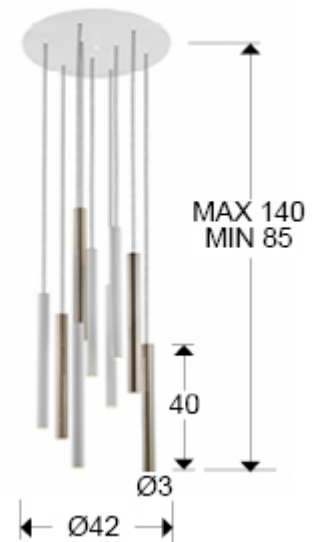

Varas 373250

Lámparas de techo

Lámpara redonda de 9 luces LED. Realizada en metal acabado oro brillo y blanco mate. Difusor acrílico opal. 45W LED, 4.050 lm, 3.000 K. DIMABLE

INFORMACIÓN GENERAL

Tipo: Lámparas de techo
Colección: Varas

DIMENSIONES

Dimensiones: Ø 42,0 ↑ 110,0 cm
Altura instalada: 85,0/ máx. 140,0 cm
Peso: 6,9 Kg

DIMENSIONES CON EMBALAJE

Peso: 8,2 Kg
Volumen: 0,0370m³
Dimensiones: ↔ 48,0 ↓ 16,0 ↗ 48,0 cm

INFORMACIÓN TÉCNICA

Material: Metal, acrílico.
Acabado: Oro brillo, blanco mate, opal.
Medidas de la pantalla/tulipa: Ø 3,0 ↑ 40,0 cm
Florón (espacio para instalación): Ø 32,8 ↑ 2,4 cm
Color del cable: transparente

373250