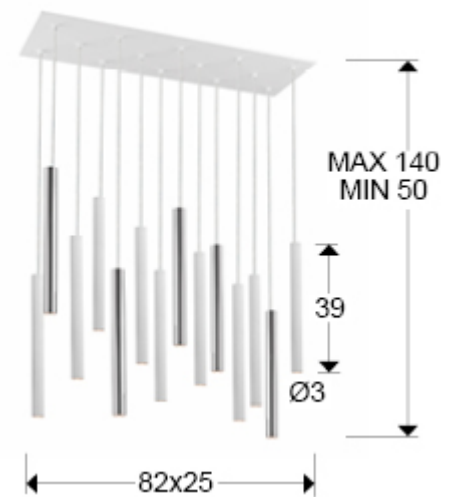

Varas

373416

Lámparas de techo

Producto recomendado

Lámpara de 14 luces LED. Realizada en metal acabado cromo y blanco mate. Difusor acrílico opal. 70W LED, 6,300 lm, 3.000 K. DIMABLE

INFORMACIÓN GENERAL

Tipo: Lámparas de techo
Colección: Varas

DIMENSIONES

Dimensiones: ↔ 82,0 ↓ 40,0 ↘ 25,0 cm
Altura instalada: 50,0/ máx. 140,0 cm
Peso: 11,2 Kg

DIMENSIONES CON EMBALAJE

Peso: 12,6 Kg
Volumen: 0,0640m³
Dimensiones: ↔ 90,0 ↓ 17,0 ↘ 42,0 cm

INFORMACIÓN TÉCNICA

Clase eléctrica: Class 1
Potencia máxima: 70W
Voltaje: 220 V
Frecuencia: 50/60 Hz
Flujo luminoso: 6.300 lm
Temperatura de color: 3.000 K
Vida media: 50.000 h
Factor de potencia: >0.9
CRI: >80

INFORMACIÓN ADICIONAL

Material: Metal, acrílico.
Acabado: Cromo, blanco mate, opal.
Medidas de la pantalla/tulipa: \varnothing 3,2 \uparrow 40,0 cm
Florón (espacio para instalación): \leftrightarrow 74,8 \uparrow 2,4 \nearrow 17,8 cm
Color del cable: transparente