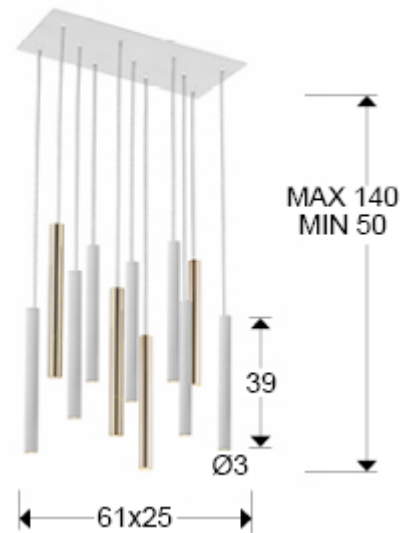

## Varas 373342

Lámparas de techo

Lámpara de 11 luces LED. Realizada en metal acabado oro brillo y blanco mate. Difusor acrílico opal. 55W LED, 4.950 lm, 3.000 K. DIMABLE

### DIMENSIONES

Dimensiones: ↔ 61,0 ↓ 40,0 ↘ 25,0 cm  
Altura instalada: 50,0/ máx. 140,0 cm  
Peso: 8,2 Kg

### DIMENSIONES CON EMBALAJE

Peso: 9,4 Kg  
Volumen: 0,0380m<sup>3</sup>  
Dimensiones: ↔ 68,0 ↓ 17,0 ↘ 33,0 cm

## INFORMACIÓN ADICIONAL

Material: Metal, acrílico.  
Acabado: Oro brillo, blanco mate, opal.  
Medidas de la pantalla/tulipa: Ø 3,2 ↑ 39,0 cm  
Florón (espacio para instalación): ↔ 53,8 ↑ 2,4 ↗ 17,8 cm  
Color del cable: Transparente