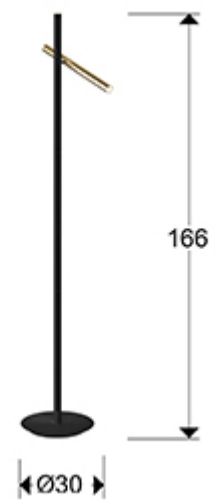

Varas

373685

Lámparas de pie

Lámpara de pie de 2 luces LED. Realizada en metal acabado oro brillo y negro mate. Difusor acrílico opal. 10W LED, 900 lm, 3.000 K.

INFORMACIÓN GENERAL

Tipo: Lámparas de pie
Colección: Varas

DIMENSIONES

Dimensiones: Ø 30,0 ↑ 166,0 cm
Peso: 6,2 Kg

DIMENSIONES CON EMBALAJE

Peso: 7,2 Kg
Volumen: 0,0390m³
Dimensiones: ↔ 62,0 ↑ 37,0 ↗ 17,0 cm

INFORMACIÓN TÉCNICA

Clase eléctrica: Class 1
Potencia máxima: 10W
Voltaje: 200/240 V
Frecuencia: 50/60 Hz
Flujo luminoso: 900 lm
Temperatura de color: 3.000 K
Vida media: 50.000 h
Factor de potencia: >0.9
CRI: >80

INFORMACIÓN ADICIONAL

Material: Metal, acrílico.
Acabado: Negro mate, oro brillo, opal.
Medidas de la pantalla/tulipa: ∅ 3,2 ↑ 42,0 cm

373685

 Esta luminaria lleva lámparas LED incorporadas.
This luminaire contains built-in LED lamps.