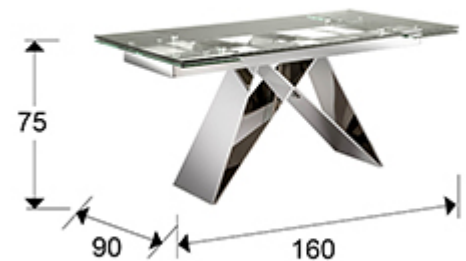

Mika

713016

Mesas comedor

Producto recomendado

Mesa de comedor extensible 160/200 cm, realizada en acero inoxidable, acabado alto brillo. Tapa de cristal de seguridad de 12 mm de grosor con canto pulido.

Mesa MIKA con sillones ALOHA

INFORMACIÓN GENERAL

Catálogo: M34 Mobiliario y Decoración

Página: 2

Tipo: Mesas comedor

Colección: Mika

DIMENSIONES

Dimensiones: ↔ 160,0 ↓ 75,0 ↗ 90,0 cm

Peso: 95,9 Kg

Peso bulto 1: 23,5 Kg

Peso bulto 2: 29,7 Kg

Peso bulto 3: 42,7 Kg

DIMENSIONES CON EMBALAJE

Peso: 107,7 Kg

Volumen: 0,6750m³

Número de bultos: 3

Dimensiones bulto 1: ↔ 112,0 ↓ 45,0 ↗ 68,0 cm

Dimensiones bulto 2: ↔ 168,0 ↓ 98,0 ↗ 15,0 cm

Dimensiones bulto 3: ↔ 170,0 ↓ 100,0 ↗ 5,0 cm

INFORMACIÓN ADICIONAL

Material: Acero inoxidable, cristal
Acabado: Alto brillo, transparente