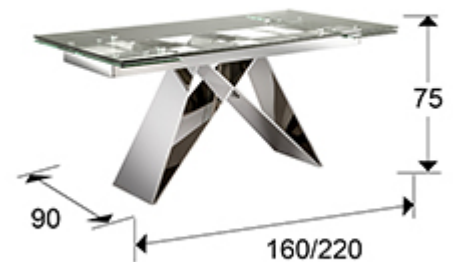

Mika 713016

Mesas comedor

Producto recomendado

Mesa de comedor extensible 160/220 cm, realizada en acero inoxidable, acabado alto brillo. Tapa de cristal de seguridad de 12 mm de grosor con canto pulido.

Mesa MIKA con sillones ALOHA

INFORMACIÓN GENERAL

Catálogo: M41 Mobiliario y Decoración
 Página: 152
 Código EAN: 8435435326166
 Tipo: Mesas comedor
 Colección: Mika

DIMENSIONES

Dimensiones: ↔ 160,0 ↓ 75,0 ↗ 90,0 cm
 Peso: 95,9 Kg
 Peso bulto 1: 23,5 Kg
 Peso bulto 2: 29,7 Kg
 Peso bulto 3: 42,7 Kg

DIMENSIONES CON EMBALAJE

Peso: 107,7 Kg
 Volumen: 0,7690m³
 Número de bultos: 3
 Dimensiones bulto 1: ↔ 108,0 ↓ 68,0 ↗ 45,0 cm
 Dimensiones bulto 2: ↔ 174,0 ↓ 19,0 ↗ 107,0 cm
 Dimensiones bulto 3: ↔ 170,0 ↓ 100,0 ↗ 5,0 cm

INFORMACIÓN ADICIONAL

Material: Acero inoxidable, cristal
Acabado: Alto brillo, transparente
Tiempo de montaje por el cliente: 35 min