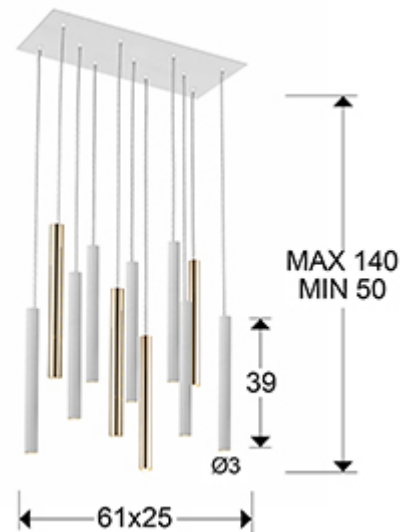

Varas 373342D

Lámparas de techo

Lámpara de 11 luces LED. Realizada en metal acabado oro brillo y blanco mate. Difusor acrílico opal. 55W LED, 4.950 lm, 3.000 K. DIMABLE

Este producto incluye dimer receptor y un mando a distancia por radiofrecuencia.

INFORMACIÓN GENERAL

Código EAN: 8435435326906
 Tipo: Lámparas de techo
 Colección: Varas

DIMENSIONES

Dimensiones: ↔ 61,0 ↓ 40,0 ↘ 25,0 cm
 Altura instalada: 50,0/ máx. 140,0 cm
 Peso: 8,2 Kg

DIMENSIONES CON EMBALAJE

Peso: 9,4 Kg
 Volumen: 0,0380m³
 Dimensiones: ↔ 68,0 ↓ 17,0 ↘ 33,0 cm

INFORMACIÓN TÉCNICA

Clase eléctrica: Class 1
Potencia máxima: 55W
Voltaje: 220 V
Frecuencia: 50/60 Hz
Flujo luminoso: 4.950 lm
Regulación: CONTROL REMOTO
Temperatura de color: 3.000 K
Vida media: 50.000 h
Factor de potencia: >0.9
CRI: >80

INFORMACIÓN ADICIONAL

Material: Metal, acrílico.
Acabado: Oro brillo, blanco mate, opal.
Medidas de la pantalla/tulipa: Ø 3,2 ↑ 39,0 cm
Florón (espacio para instalación): ↔ 61,0 ↓ 2,5 ↗ 25,0 cm

373342D

 Esta luminaria lleva lámparas LED incorporadas.
This luminaire contains built-in LED lamps.