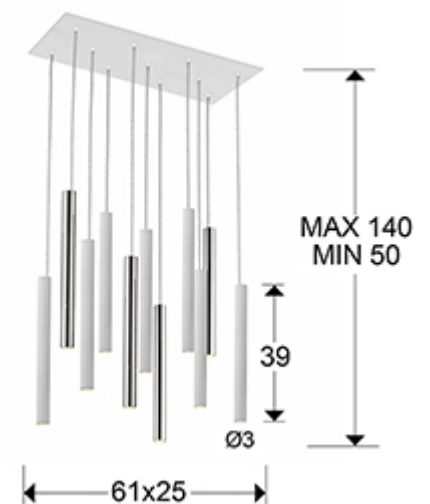

Varas 373378D

Lámparas de techo

Lámpara de 11 luces LED. Realizada en metal acabado cromo y blanco mate. Difusor acrílico opal. 55W LED, 4.950 lm, 3.000 K. DIMABLE

Este producto incluye dimer receptor y un mando a distancia por radiofrecuencia.

INFORMACIÓN GENERAL

Código EAN: 8435435326913
Tipo: Lámparas de techo
Colección: Varas

DIMENSIONES

Dimensiones: ↔ 61,0 ↓ 40,0 ↘ 25,0 cm
Altura instalada: 50,0/ máx. 140,0 cm
Peso: 8,2 Kg

DIMENSIONES CON EMBALAJE

Peso: 9,4 Kg
Volumen: 0,0380m³
Dimensiones: ↔ 68,0 ↓ 17,0 ↘ 33,0 cm

INFORMACIÓN TÉCNICA

Clase eléctrica: Class 1
Potencia máxima: 55W
Voltaje: 220 V
Frecuencia: 50/60 Hz
Flujo luminoso: 4.950 lm
Regulación: CONTROL REMOTO
Temperatura de color: 3.000 K
Vida media: 50.000 h
Factor de potencia: >0.9
CRI: >80

INFORMACIÓN ADICIONAL

Material: Metal, acrílico.
Acabado: Cromo, blanco mate, opal.
Medidas de la pantalla/tulipa: \varnothing 3,2 \uparrow 39,0 cm
Florón (espacio para instalación): \leftrightarrow 61,0 \downarrow 2,5 \nearrow 25,0 cm