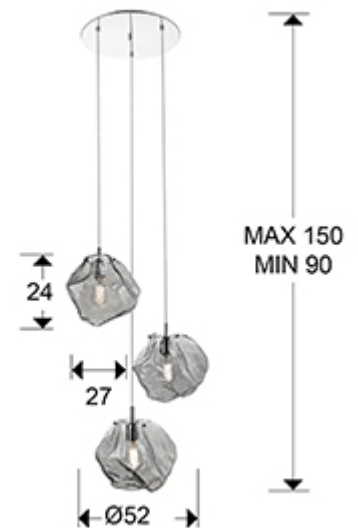

## Petra 213301

Lámparas de techo

Lámpara de 3 luces , realizada en metal y acero inoxidable, acabado cromo. Tulipas grandes de cristal tono smoke claro. Regulables en altura.

-Incluye 3 E27 LED 8W. DIMABLE

### DIMENSIONES

Dimensiones: Ø 52,0 ↑ 120,0 cm  
Altura instalada: 90,0/ máx. 150,0 cm  
Peso: 5,6 Kg

### DIMENSIONES CON EMBALAJE

Peso: 7,8 Kg  
Volumen: 0,1320m<sup>3</sup>  
Dimensiones: ↔ 59,0 ↓ 38,0 ↗ 59,0 cm

## INFORMACIÓN ADICIONAL

Material: Metal, acero, cristal.  
Acabado: Cromado, smoke claro.  
Medidas de la pantalla/tulipa: ↔ 27,0 ↓ 24,0 ↗ 25,0 cm  
Florón (espacio para instalación): ∅ 29,2 ↓ 2,4 cm  
Color del cable: transparente