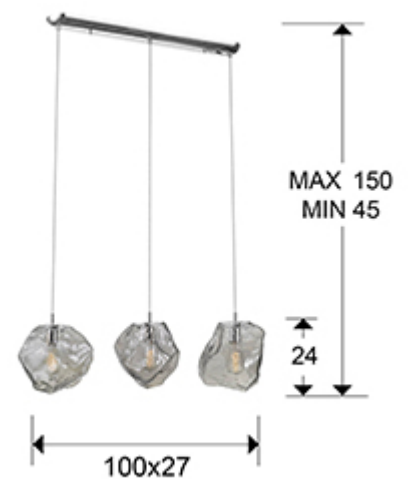

## Petra 213455

Lámparas de techo

Lámpara de 3 luces , realizada en metal , acabado cromo.  
Tulipas grandes de cristal tono smoke claro. Regulables en altura.

·Incluye 3 E27 LED 8W. DIMABLE

### DIMENSIONES

Dimensiones: ↔ 100,0 ↓ 30,0 ↘ 27,0 cm  
Altura instalada: 45,0/ máx. 150,0 cm  
Peso: 6,0 Kg

### DIMENSIONES CON EMBALAJE

Peso: 7,8 Kg  
Volumen: 0,1170m<sup>3</sup>  
Dimensiones: ↔ 88,0 ↓ 43,0 ↘ 31,0 cm

## INFORMACIÓN ADICIONAL

Material: Metal, cristal.  
Acabado: Cromado, smoke claro.  
Medidas de la pantalla/tulipa: ↔ 27,0 ↓ 24,0 ↗ 25,0 cm  
Florón (espacio para instalación): ↔ 79,8 ↓ 1,9 ↗ 11,3 cm  
Color del cable: transparente